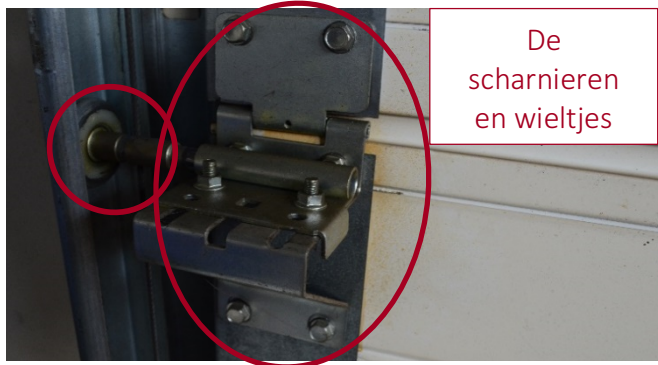

Onderhoud van uw sectionale poort

INSPUITEN MET WD40

De veren

De zijrails

De
scharnieren
en wieltjes

Ook de scharnieren op de poort mogen
ingespoten worden.

ZUIVER MAKEN MET BEHULP VAN EEN VOCHTIGE DOEK (EVENTUEEL MET WD40 EROP)

Dit moet worden uitgevoerd als de poort open is, maar ook als de poort dicht is zodat alles grondig zuiver gemaakt wordt.

De motorrail

Let op: Deze rail niet rechtstreeks met WD40 inspuiten.