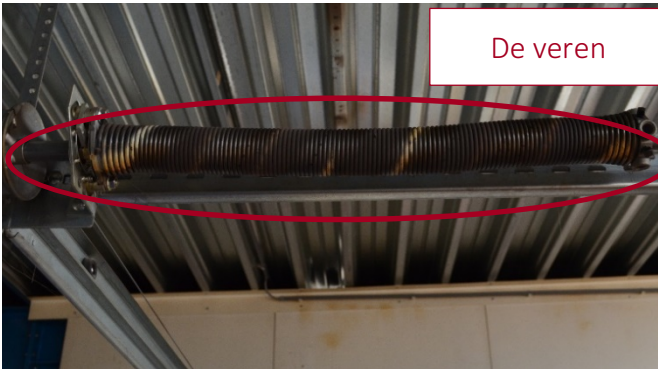

Onderhoud van uw sectionale poort

INSPUITEN MET WD40

De veren

De zijrails

De
scharnieren
en wieltjes

Ook de scharnieren op de poort mogen
ingespoten worden.

ZUIVER MAKEN MET BEHULP VAN EEN VOCHTIGE DOEK (EVENTUEEL MET WD40 EROP)